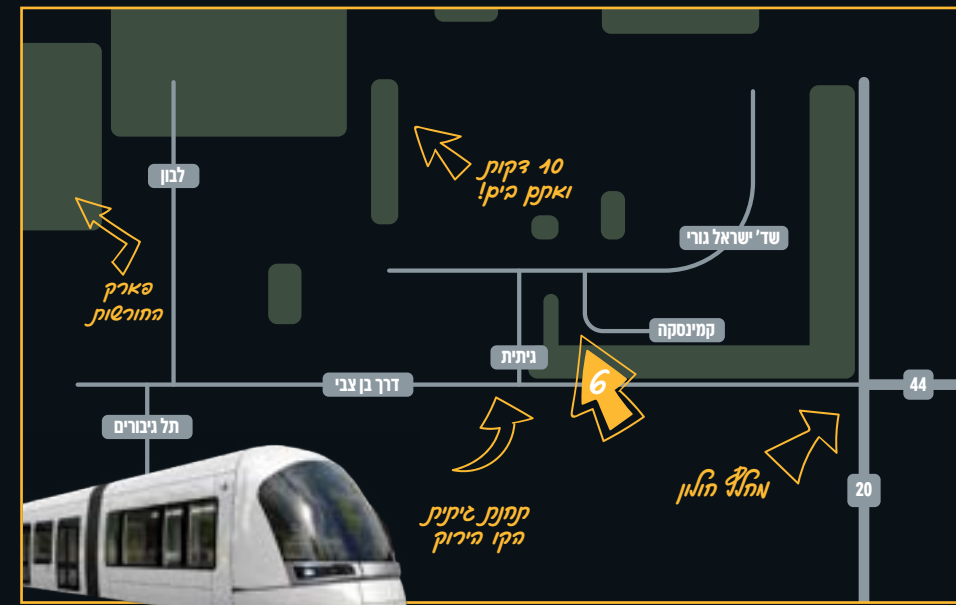

Kamingka 6

קמינסקה 6 תל אביב

קמינסקה 6

פרויקט קמינסקה הינו אחד מפרויקטי הדגל של קבוצת הדרים. זהו פרויקט מושקע ואיכותי הכולל שני בניינים הממוקמים ברחוב קמינסקה 4 ו-6 בתל אביב. זהו פריים לוקיישן מתפתח ומבוקש, צמוד למחלף חולון ולתחנת הרכבת הקלה העתידית גינית (הקו הירוק). הבניינים מוקפים גינות ציבוריות רחבות וירוקות. הפרויקט כולל חיזוק שני הבניינים, בהתאם לתמ"א 38.

שכונת קרית שלום

בלב ליבה של תל אביב שוכנת שכונת קרית שלום המתחדשת. השכונה חובקת מרחבים ירוקים, כדוגמת פארק החורשות המשתרע על שטח של 80 דונם וכולל מדשאות, שבילי נוי ומשחקיות. רק 5 דקות הליכה מתחנת הרכבת הקלה, 10 דקות נסיעה מחוף הים.